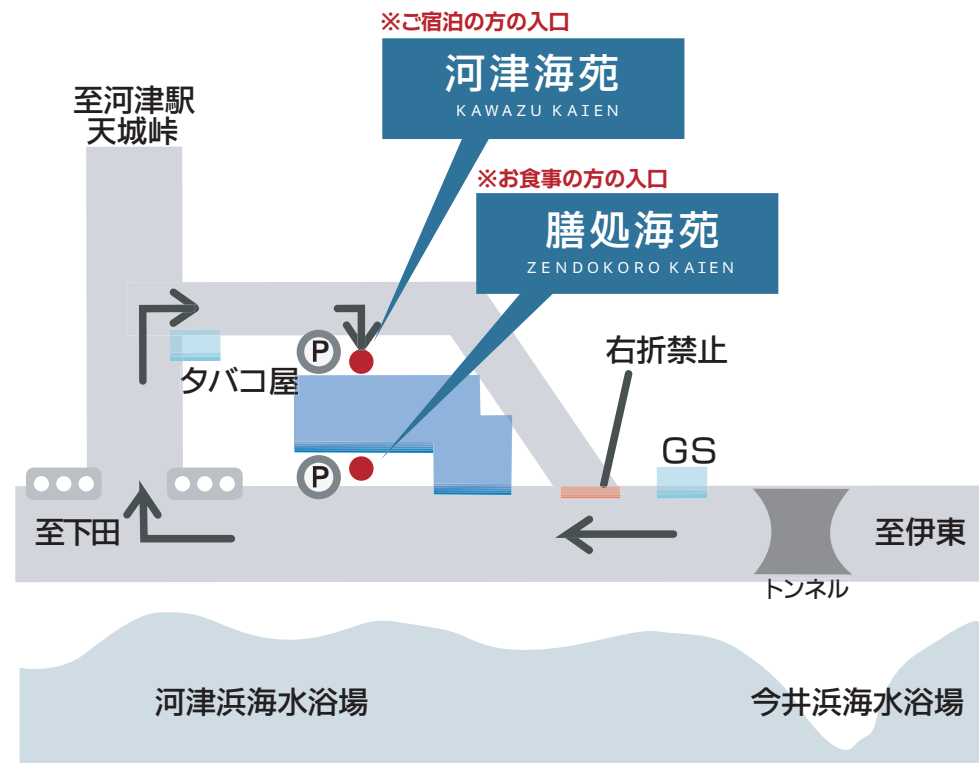

交通アクセス

詳細地図

近隣地図

〒413-0513 静岡県賀茂郡河津町浜358
TEL.0558-32-0821